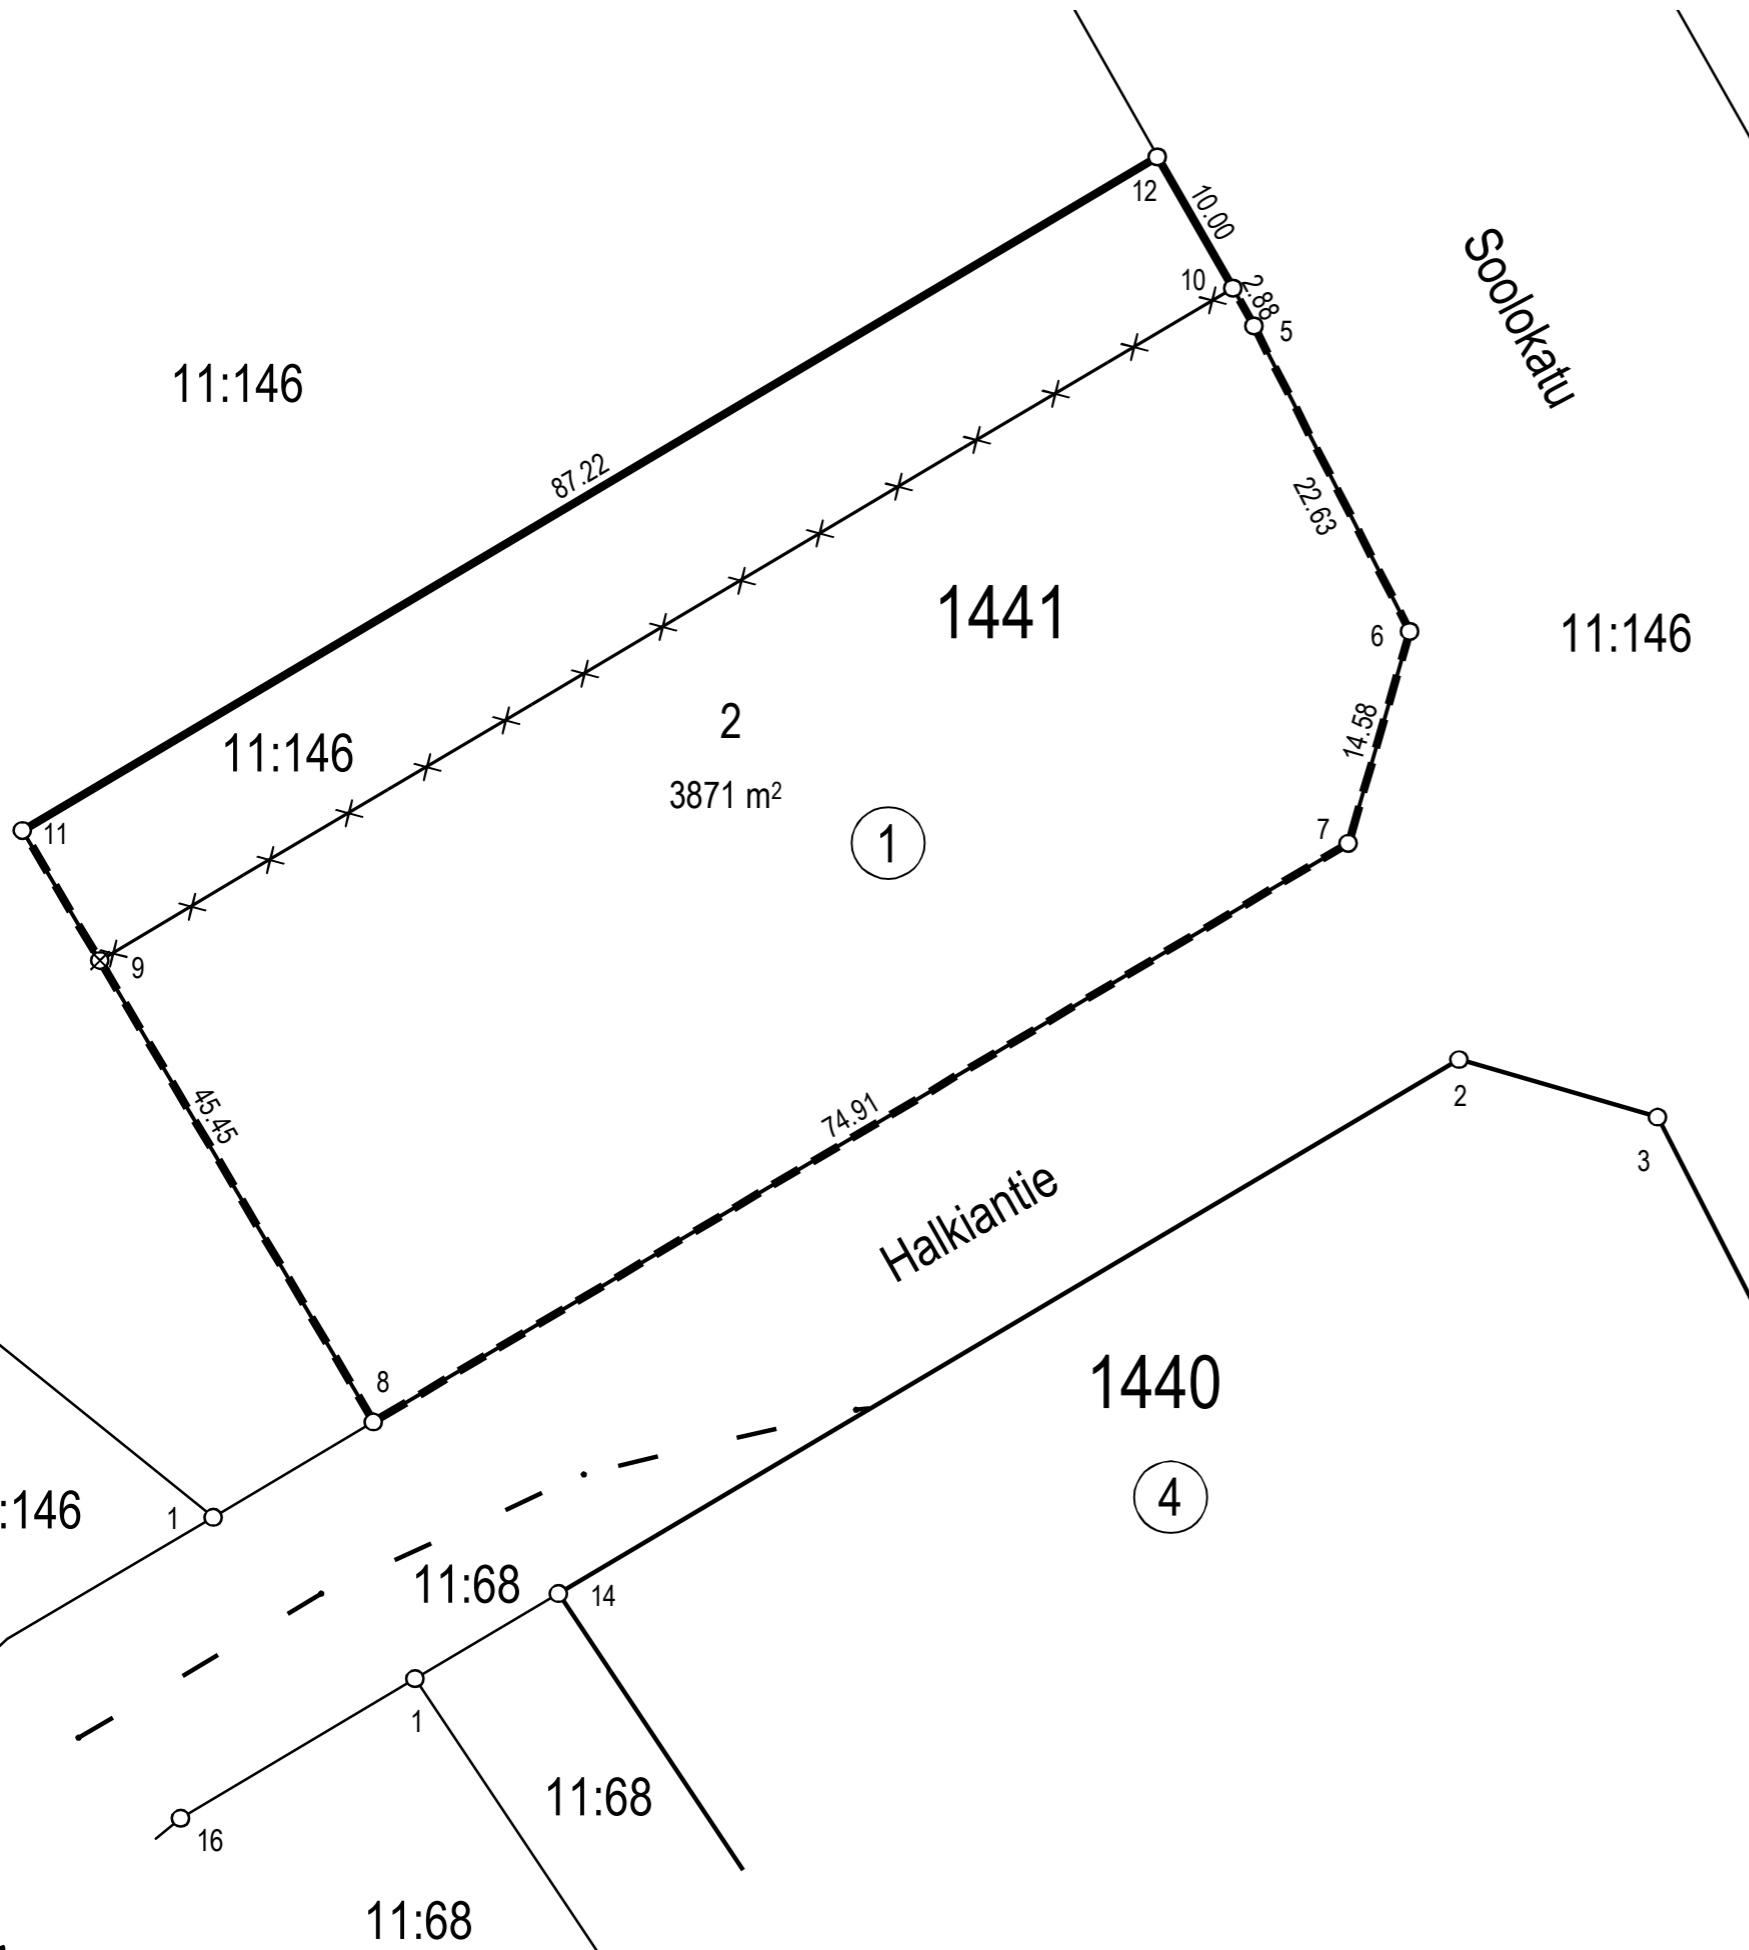

TONTTIEN MUODOSTUMINEN

Kortteli	Tontti	m2	Osat	Kiinteistötunnus
1441	2	3871	3000	186-14-1441-1
			871	186-401-11-146

Koordinaattiluettelo (ETRS GK-25)

Nro	I	P
5	25506686,517	6710310,184
6	25506696,814	6710290,027
7	25506692,764	6710276,018
8	25506628,351	6710237,784
10	25506685,131	6710312,710
11	25506605,153	6710276,867
12	25506680,159	6710321,387

TONTTIJAKO JA -MUUTOS		JÄRVENPÄÄ 1:500
ASEMAKAAVA 140006 ON HYVÄKSYTTY 26.2.2018	KAUPUNGINOSA	14. PIETILÄ
EDELLINEN TONTTIJAKO 1441/1	KORTTELI	1441
ON HYVÄKSYTTY 15.6.2023	TONTTI	2
	KARTTA N:o	15/2023
TONTTIJAON LAATI 4.9.2023	HYVÄKSYTTY	
MAANMITTAUSINSINÖÖRI VILLE VISTBACKA	MAANMITTAUSINSINÖÖRI	